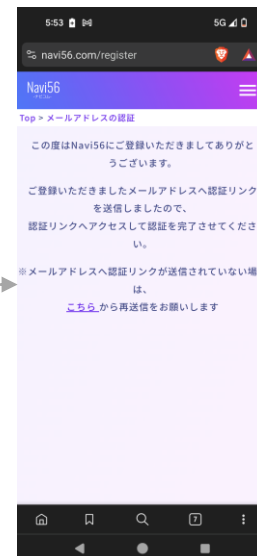

# 会員登録の流れ

QRコードから  
予約システムNavi56へ

① Navi56  
にアクセス

② 右上のメニューから  
「新規会員登録」を選択

③ 会員情報を入力し登録

④ 仮登録が完了

⑤ ご登録いただいたメールアドレスのメールに移動

⑥ メールを選択  
(迷惑メールに入る可能性もあるため  
届かない場合にはご確認ください)

⑦ メールアドレス認証

続けて、イベント予約を行います。