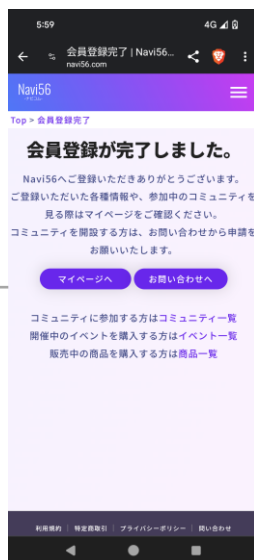

続けて、イベント予約を行います。