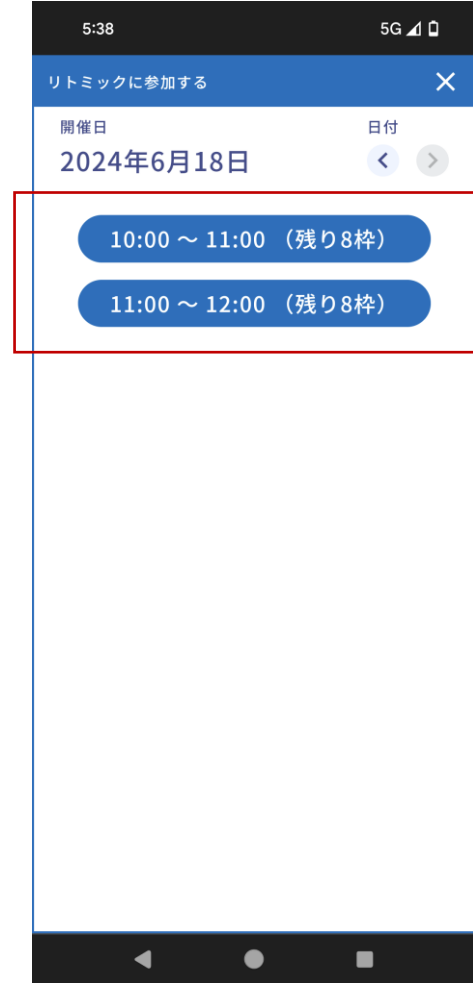

② 阿知須幼稚園のトップから参加可能なお日
とお時間を選択（※イベント名は画面上部）